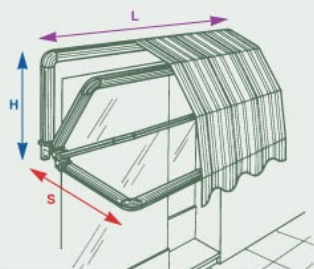

# Καποτίνα 1300 Καποτίνα με 4 ακτίνες

Μπαλκόνι

Παράβιου

Κατάστημα

Καφετέρια

L max. + 600 cm

S max. + 120 cm

H max. + 120 cm