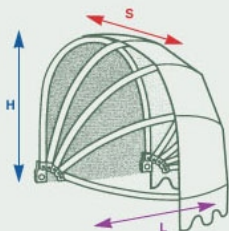

Καποτίνα 1500 Καποτίνα "ετραγγυλή"

Μπαλκόνι

Παράθυρο

Κατάστημα

Καφετέρια

L max. • 450 cm

S max. • 150 cm

H max. • 150 cm