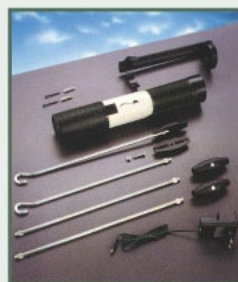

## Μοτέρ FITEM

περιγραφή

κωδικός

Μοτέρ FITEM με χειροκίνηση ή κωρίς για όλους τους τύπους τέντων

01138

01139

Μοτέρ TWISTER

**TWISTER**  
SECOTEC

Επαγγελματικό, γρήγορο και δυνατό αυτόματο εργαλείο τυλίγματος τέντας, απαραίτητο για όλους εγκαθιστούν τέντες. Είναι επαναφορτιζόμενο με δικό του μετασχηματιστή. Κρατείστε το πρόχειρο και φορτισμένο και θα είστε πάντα

ικανοποιημένοι. Το σετ TWISTER περιλαμβάνει το μοτέρ, τη μανιβέλα, φορτιστή μπαταρίας και καλώδια για απ' ευθείας σύνδεση σε πηγή ρεύματος 12 Volt συνεχούς ρεύματος.

περιγραφή

κωδικός

Μοτέρ TWISTER

01048