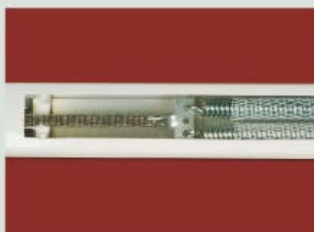

Σύστημα NYFAN Classic

Εφαρμογές

Υλικά Επένδυσης

Υπάρχει η δυνατότητα επιλογής επένδυσης μεταξύ 50 διαφορετικών σχεδίων αρίστης ποιότητας των αυθεντικών Ολλανδικών τεντοπάνων NYFAN Ten Cate.

Τρόπος Ανύψωσης